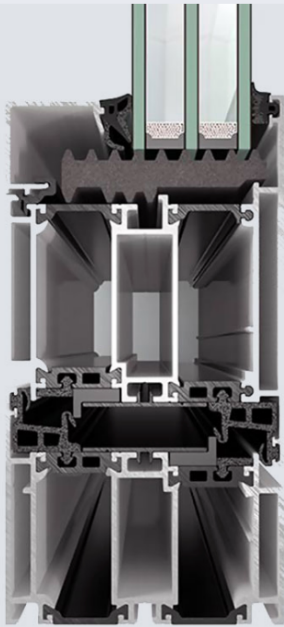

Schüco ADS 90 SimplySmart

Κατηγορία: Κουφώματα Αλουμινίου, Schüco, Εξώπορτες

Θερμοδιακοπτόμενο κούφωμα εξώπορτας, με υψηλή θερμομονωτική απόδοση διπλής διαιρούμενης θερμοδιακοπής, συνολικό πλάτος όψης 170 mm και μηδενική διαφορά βάθους (συνεπίπεδο).

Οι μοναδικές προδιαγραφές ασφάλειας συμπληρώνονται από τις εξαιρετικές επιδόσεις στεγανότητας και την ισχυρή αντιδιαρρηκτική εφαρμογή, ενώ η διπλά διαιρούμενη θερμοδιακοπή εξασφαλίζει εξαιρετικές επιδόσεις θερμομόνωσης.

ΤΕΧΝΙΚΑ ΧΑΡΑΚΤΗΡΙΣΤΙΚΑ

Διαστάσεις:

Βάθος προφίλ κάσας: **90 mm**
Πλάτος όψης κάσας: **76 mm**
Μέγιστο πάχος υάλωσης: **28mm - 63 mm**
Βάθος προφίλ φύλλου: **90 mm**
Πλάτος όψης φύλλου: **117 mm**

Χαρακτηριστικά

Δυνατότητα τριπλού υαλοπίνακα

Μηχανισμός: SCHÜCO

Λάστιχα στεγάνωσης από EPDM

Όρια κατασκευής φύλλου βάρος max 160kg, Πλάτος φύλλου 1250mm, Ύψος 2500mm Δυνατότητα μόνο φανερών μεντεσέδων

Τα προφίλ έχουν ίσια μορφή