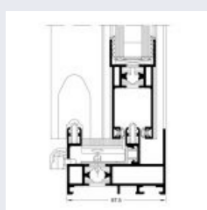

# Schüco ASS 32 SC

Κατηγορία: Κουφώματα Αλουμινίου, Schüco, Συρόμενα

Θερμοδιακοπτόμενο συρόμενο κούφωμα πορτοπααραθύρων, με συνολικό πλάτος όψης 101 mm.

Μια ευέλικτη επιλογή με πολλές δυνατότητες διαμόρφωσης, όπως με διπλό ή και τριπλό οδηγό και ράγα κύλισης από INOX.

### Διαστάσεις:

Βάθος προφίλ κάσας: **67,5 mm**

Πλάτος όψης κάσας: **40 mm**

Μέγιστο πάχος υάλωσης: **24 mm**

Βάθος προφίλ φύλλου: **32 mm**

Πλάτος όψης φύλλου: **68 mm**