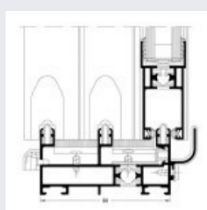

# Schüco ASS 32 SC

Κατηγορία: Κουφώματα Αλουμινίου, Schüco, Συρόμενα

Θερμοδιακοπτόμενο συρόμενο κούφωμα πορτοπααραθύρων, με συνολικό πλάτος όψης 101 mm.

Μια ευέλικτη επιλογή με πολλές δυνατότητες διαμόρφωσης, όπως με διπλό ή και τριπλό οδηγό και ράγα κύλισης από INOX.

### Διαστάσεις:

Βάθος προφίλ κάσας: **67,5 mm**

Πλάτος όψης κάσας: **40 mm**

Μέγιστο πάχος υάλωσης: **24 mm**

Βάθος προφίλ φύλλου: **32 mm**

Πλάτος όψης φύλλου: **68 mm**