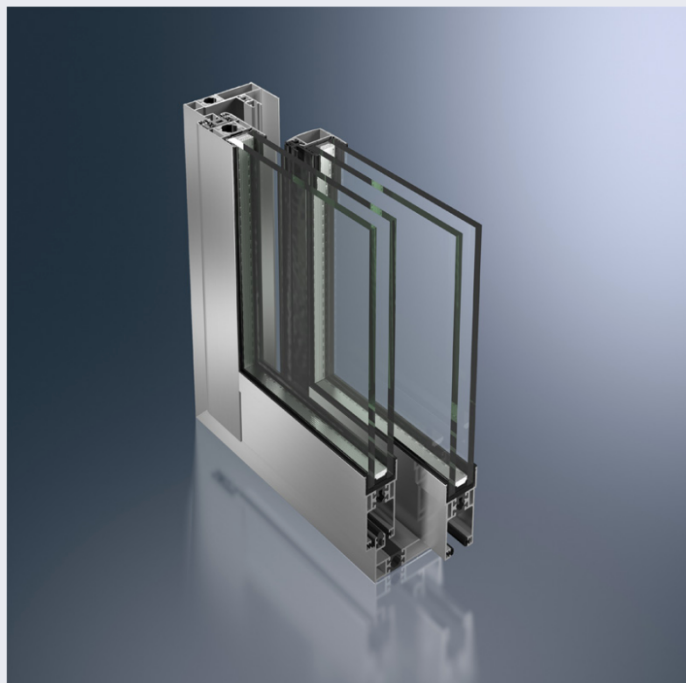

# Schüco ASS 32 SC

Κατηγορία: Κουφώματα Αλουμινίου, Schüco, Συρόμενα

Θερμοδιακοπτόμενο συρόμενο κούφωμα πορτοπααραθύρων, με συνολικό πλάτος όψης 101 mm.

Μια ευέλικτη επιλογή με πολλές δυνατότητες διαμόρφωσης, όπως με διπλό ή και τριπλό οδηγό και ράγα κύλισης από INOX.