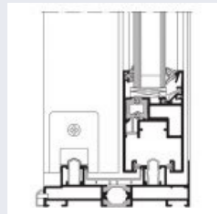

Schüco ASS 50

Κατηγορία: Κουφώματα Αλουμινίου, Schüco, Συρόμενα

Θερμοδιακοπόμενο συρόμενο κούφωμα πορτοπαραθύρων, με συνολικό πλάτος όψης 112 mm με φύλλο 150kg, και με φύλλο 300kg πλάτος όψης 124mm.

Μια ευέλικτη επιλογή με πολλές δυνατότητες διαμόρφωσης, όπως με διπλό, τριπλό, ή και τετραπλό οδηγό και ράγα κύλισης από INOX.

**Δείκτης
Στεγανότητας**

**Αντιδιαρρηκτική
Προστασία**

Ηχομόνωση

Δείκτης Αντοχής

**Διαθέσιμα
Χρώματα**

ΤΕΧΝΙΚΑ ΧΑΡΑΚΤΗΡΙΣΤΙΚΑ

Διαστάσεις:

Βάθος προφίλ κάσας: **120 mm**
Πλάτος όψης κάσας: **38 mm**
Μέγιστο πάχος υάλωσης: **12-32 mm**
Βάθος προφίλ φύλλου: **50 mm**
Πλάτος όψης φύλλου: **84mm στα 150kg -
96mm στα 300kg**

Χαρακτηριστικά

Μηχανισμός: Εφαρμογή μηχανισμού SCHÜCO 150 kg ή 300 kg και κατηγορία basic security

Στεγάνωση με βουρτσάκι

Τα προφίλ έχουν ίσια μορφή

Λεπτή διατομή κάσας ως περιμετρικό πλαίσιο

Πολλές δυνατότητες διαμόρφωσης, κατ' επιλογή με μονό, διπλό ή τριπλό οδηγό και ράγα κύλισης από inox