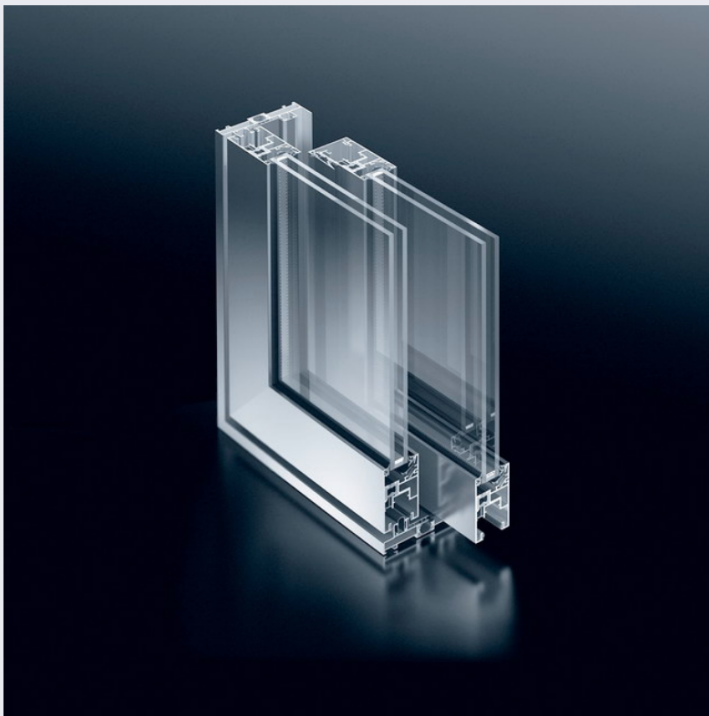

Schüco ASS 50

Κατηγορία: Κουφώματα Αλουμινίου, Schüco, Συρόμενα

Θερμοδιακοπόμενο συρόμενο κούφωμα πορτοπαραθύρων, με συνολικό πλάτος όψης 112 mm με φύλλο 150kg, και με φύλλο 300kg πλάτος όψης 124mm.

Μια ευέλικτη επιλογή με πολλές δυνατότητες διαμόρφωσης, όπως με διπλό, τριπλό, ή και τετραπλό οδηγό και ράγα κύλισης από INOX.

**Δείκτης
Στεγανότητας**

**Αντιδιαρρηκτική
Προστασία**

Ηχομόνωση

Δείκτης Αντοχής

**Διαθέσιμα
Χρώματα**

ΤΕΧΝΙΚΑ ΧΑΡΑΚΤΗΡΙΣΤΙΚΑ

Διαστάσεις:

Βάθος προφίλ κάσας: **120 mm**
Πλάτος όψης κάσας: **38 mm**
Μέγιστο πάχος υάλωσης: **12-32 mm**
Βάθος προφίλ φύλλου: **50 mm**
Πλάτος όψης φύλλου: **84mm στα 150kg -
96mm στα 300kg**

Χαρακτηριστικά

Μηχανισμός: Εφαρμογή μηχανισμού SCHÜCO 150 kg ή 300 kg και κατηγορία basic security

Στεγάνωση με βουρτσάκι

Τα προφίλ έχουν ίσια μορφή

Λεπτή διατομή κάσας ως περιμετρικό πλαίσιο

Πολλές δυνατότητες διαμόρφωσης, κατ' επιλογή με μονό, διπλό ή τριπλό οδηγό και ράγα κύλισης από inox