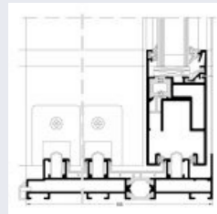

Schüco ASS 50

Κατηγορία: Κουφώματα Αλουμινίου, Schüco, Συρόμενα

Θερμοδιακοπόμενο συρόμενο κούφωμα πορτοπαραθύρων, με συνολικό πλάτος όψης 112 mm με φύλλο 150kg, και με φύλλο 300kg πλάτος όψης 124mm.

Μια ευέλικτη επιλογή με πολλές δυνατότητες διαμόρφωσης, όπως με διπλό, τριπλό, ή και τετραπλό οδηγό και ράγα κύλισης από INOX.

**Δείκτης
Στεγανότητας**

**Αντιδιαρρηκτική
Προστασία**

Ηχομόνωση

Δείκτης Αντοχής

**Διαθέσιμα
Χρώματα**

ΤΕΧΝΙΚΑ ΧΑΡΑΚΤΗΡΙΣΤΙΚΑ

Διαστάσεις:

Βάθος προφίλ κάσας: **120 mm**
Πλάτος όψης κάσας: **38 mm**
Μέγιστο πάχος υάλωσης: **12-32 mm**
Βάθος προφίλ φύλλου: **50 mm**
Πλάτος όψης φύλλου: **84mm στα 150kg -
96mm στα 300kg**

Χαρακτηριστικά

Μηχανισμός: Εφαρμογή μηχανισμού SCHÜCO 150 kg ή 300 kg και κατηγορία basic security

Στεγάνωση με βουρτσάκι

Τα προφίλ έχουν ίσια μορφή

Λεπτή διατομή κάσας ως περιμετρικό πλαίσιο

Πολλές δυνατότητες διαμόρφωσης, κατ' επιλογή με μονό, διπλό ή τριπλό οδηγό και ράγα κύλισης από inox