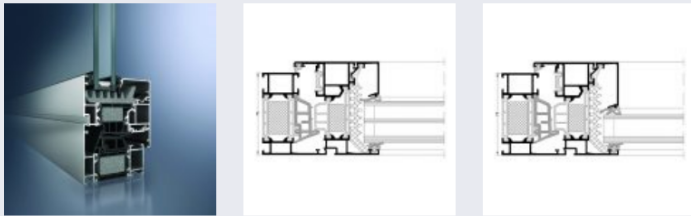

Schüco AWS 75 SI

Κατηγορία: **Κουφώματα Αλουμινίου, Schüco, Ανοιγοανακλινόμενα**

Θερμοδιακοπτόμενο κούφωμα παραθύρων υψηλής θερμομόνωσης, με συνολικό πλάτος όψης 107 mm.

Η διευρυμένη ζώνη θερμομόνωσης, με τους ειδικά διαμορφωμένους θαλάμους θερμοδιακοπής, με αφρώδες υλικό, προσφέρουν υψηλή ενεργειακή εξοικονόμηση, αποτρέποντας τις απώλειες. Το ενεργειακό προφίλ του κουφώματος συμπληρώνεται από τις κορυφαίες επιδόσεις στεγανότητας, με υψηλή ανθεκτικότητα σε ανεμοπίεση, ανεμοδιαπερατότητα και υδατοδιαπερατότητα.

ΤΕΧΝΙΚΑ ΧΑΡΑΚΤΗΡΙΣΤΙΚΑ

Διαστάσεις:

Βάθος προφίλ κάσας: **75 mm**
Πλάτος όψης κάσας: **59 mm**
Μέγιστο πάχος υάλωσης: **κάσα 18-52 mm - στο φύλλο 18-61 mm**
Βάθος προφίλ φύλλου: **85 mm**
Πλάτος όψης φύλλου: **78 mm**

Χαρακτηριστικά

- Δυνατότητα τριπλού υαλοπίνακα
- Δυνατότητα ενσωμάτωσης Schüco TipTronic.
- Μηχανισμός: Εφαρμογή μηχανισμού SCHÜCO SimplySmart και κατηγορία basic security
- Διευρυμένη ζώνη θερμομόνωσης με θερμοδιακοπές και αφρώδες υλικό στους θαλάμους
- Λάστιχα στεγάνωσης από EPDM
- Τα προφίλ έχουν ίσια μορφή
- Ομάδες φόρτισης κατά DIN EN 12207/12208/12210